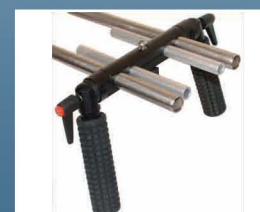

KIT DSLR-3 CON SPALLACCIO

Il Kit è Composto Da:

**Banco Ottico
con canne da 15**

**FOLLOW FOCUS
completo**

**MATTEBOX
Completo**

Mattebox con 2 Portafiltri 4x4
Bandiera Francese e 2 Side Wing
6 Anelli in gomma per backlight
Maschere 4:3 - 16:9
Adattatori a rialzo

**SPALLACCIO
agganciabile anche
alla testata del
cavalletto e 2 maniglie**

**WHIP (Frusta)
SPEED CRANK
(Fuoco Rapido)
6 anelli Per Ottiche**

Misure 6 anelli ottiche:
55-65mm
65-75mm
75-85mm
85-95mm
90-100mm
100-110mm